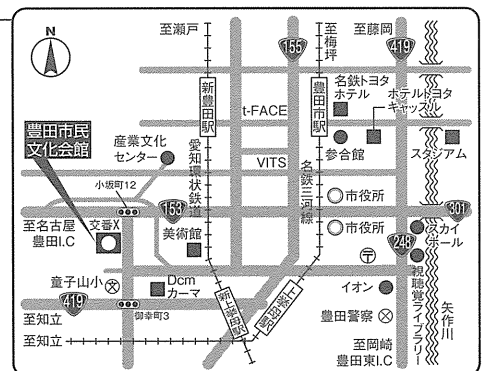

#### ★名古屋方面から

地下鉄鶴舞線(赤池駅で名鉄豊田線と相互乗入れ)「豊田市」行きに乗車、「豊田市」下車  
名鉄バス「赤池駅」より乗車(衣ヶ原経由)「豊田市」行き「市民文化会館前」下車

#### ★豊橋・岡崎方面から

名鉄名古屋本線「知立」で名鉄三河線・「猿投」行きに乗り換え、「豊田市」下車  
愛知環状鉄道・「高蔵寺」行きに乗車、「新豊田」下車

#### ★高蔵寺・瀬戸方面から

愛知環状鉄道・「岡崎」行きに乗車、「新豊田」下車

電車/名鉄「豊田市」、愛知環状鉄道「新豊田」からは、いずれも徒歩約20分

バス/名鉄「豊田市」駅西口の3番乗り場から名鉄バス「赤池行き(衣ヶ原経由)」または  
「聖心寮行き(衣ヶ原経由)」乗車「市民文化会館前」下車

みんなで実践!「豊田市民の誓い」  
平成30年3月 制定40周年

豊田市民の  
誓い

わたくしたちは、七州をのぞむ美しい山河に囲まれ、輝かしい衣の里の歴史と伝統をうけつぎながら、明日に向かって伸びゆく豊田市の市民です。