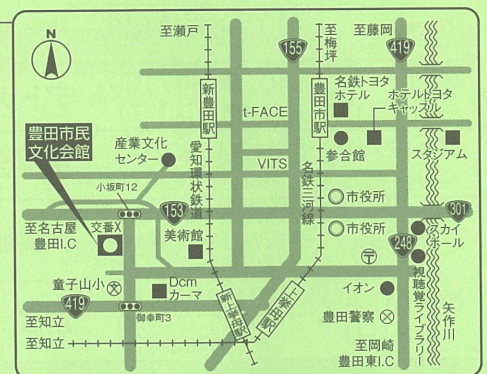

★高蔵寺・瀬戸方面から

愛知環状鉄道・「岡崎」行きに乗車、「新豊田」下車

電車/名鉄「豊田市」、愛知環状鉄道「新豊田」からは、いずれも徒歩約20分
バス/名鉄「豊田市」駅西口の3番乗り場から名鉄バス「赤池行き(衣ヶ原経由)」または
「聖心寮行き(衣ヶ原経由)」乗車「市民文化会館前」下車

豊田市民の 誓い

みんなで実践!「豊田市民の誓い」
平成30年3月 制定40周年

わたくしたちは、七州をのぞむ美しい山河に囲まれ、輝かしい衣の里の歴史と伝統をうけつぎながら、明日に向かって伸びゆく豊田市の市民です。