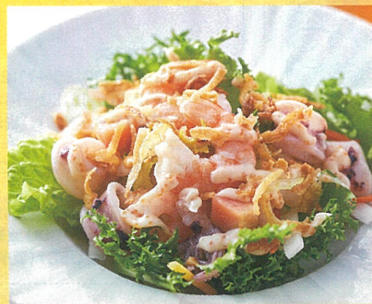

48% OFF

牛肉のグリル霜降りひらたけのロースト添え
100g ¥929→**¥908**
A館1F/グリーン・グルメ

たっぷり海の幸のスペシャルサラダ
100g ¥594→**¥572**
A館1F/グリーン・グルメ

本マグロ中トロ刺身用(解凍・養殖)
クアアチア、地中海産 他
100gあたり ¥1,383→**¥999**
【限定各日5kg】
※4/21~23限定 A館1F/魚鮓

本マグロづくし
¥2,139→**¥1,923**
【限定10パック】
※4/21~23限定
A館1F/魚鮓