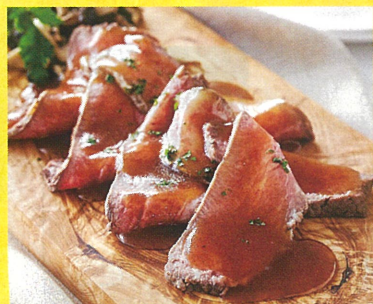

詳細はホームページで
www.t-face.com

※セール開始日・終了日は各店により異なります。※一部除外あり※掲載金額はすべて総額表示です。※商品・ノベルティは数量限定。なくなり次第終了。

35% OFF

黒毛和牛肩・モモ スライス
¥1,200→**¥780**
※数量限定、なくなり次第終了
A館1F/お肉の専門店スギモト

国産牛ロースステーキ
(1枚 170g)
¥2,686→**¥1,400**
※4/21~23限定、
なくなり次第終了
A館1F/お肉の専門店スギモト

48% OFF

牛肉のグリル霜降りひらたけのロースト添え
100g ¥929→**¥908**
A館1F/グリーン・グルメ

たっぷり海の幸のスペシャルサラダ
100g ¥594→**¥572**
A館1F/グリーン・グルメ

本マグロ中トロ刺身用(解凍・養殖)
クアアチア、地中海産 他
100gあたり ¥1,383→**¥999**
【限定各日5kg】
※4/21~23限定 A館1F/魚鮓

本マグロづくし
¥2,139→**¥1,923**
【限定10パック】
※4/21~23限定
A館1F/魚鮓