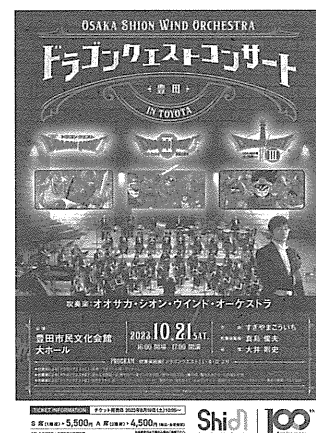

問合せ：豊田市民文化会館ホームページ ☎0565-33-7111まで

※催し物予定は変更や定員に達している場合がありますので、最新情報はホームページでご確認ください。

休館日 7日(月)・14日(月)・21日(月)・28日(月)

日・曜日	開催時間	イベント名	入場料・定員・他
11(金)	13:30~	つながりリビング朗読会	無料 20名 問合せ：0565-33-7111 (文化会館)
18(金)	10:30~	「ひなたぼっこ」おはなし会	無料 20組 (赤ちゃんから大人まで) 問合せ：0565-33-7111 (文化会館)
第2・4火曜	14:00~18:00	みんなのピアノ	無料 8名 (募集締め切りました) 問合せ：0565-33-7111 (文化会館)
第2・4木曜	16:00~18:00	みんなのアコギ	無料 4名 (募集締め切りました) 問合せ：0565-33-7111 (文化会館)

ドラゴンクエストコンサート in TOYOTA

8月19日(土)よりチケット販売開始

交響吹奏楽団Osaka Shion Wind Orchestra による吹奏楽組曲「ドラゴンクエスト」
I・II・III コンサート

■と き 10月21日(土) 開演17:00 (16:00開場)

■会 場 豊田市民文化会館 大ホール

■入場料 S席(1階席)5,500円・A席(2階席)4,500円(全席指定・税込)

※未就学児入場不可

■チケット販売日 8月19日(土) 午前10時から

豊田市民文化会館 インターネット予約・電話予約・チケットぴあ

*電話予約では、席の選択はできません。

*文化会館窓口販売は8月20日(日) 午前10時から(残席がある場合のみ)