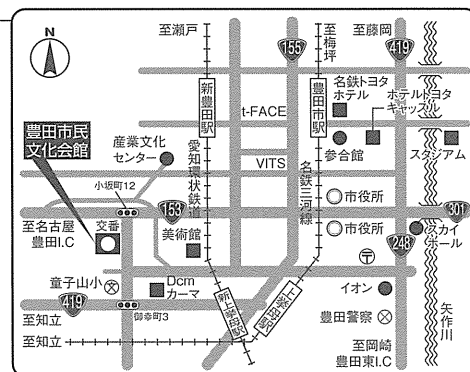

★豊橋・岡崎方面から

名鉄名古屋本線「知立」で名鉄三河線・「猿投」行きに乗り換え、「豊田市」下車
愛知環状鉄道・「高蔵寺」行きに乗車、「新豊田」下車

★高蔵寺・瀬戸方面から

愛知環状鉄道・「岡崎」行きに乗車、「新豊田」下車

電車/名鉄「豊田市」、愛知環状鉄道「新豊田」からは、いずれも徒歩約20分

バス/名鉄「豊田市」駅西口の3番乗り場から名鉄バス「赤池行き(衣ヶ原経由)」または
「聖心寮行き(衣ヶ原経由)」乗車「市民文化会館前」下車