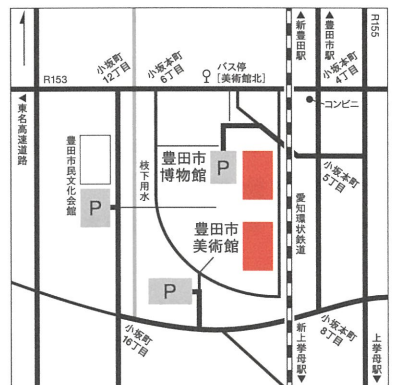

豊田市博物館庭園

〒471-0034 愛知県豊田市小坂本町5-80

主催：一般社団法人TCCM、豊田市美術館、豊田市博物館

問合せ：一般社団法人TCCM 愛知県豊田市西町1-200 TEL:0565-47-7007

豊田市美術館と豊田市博物館は隣接しています。互いに庭を散策しながら行き来できます。

会場装飾 Ruka
produced by イワトシ子

Web

Instagram

[名鉄三河線豊田市駅・愛知環状鉄道新豊田駅より] 徒歩15分
[名鉄三河線上学母駅・愛知環状鉄道新上学母駅より] 徒歩20分
[お車ご利用の場合] 東名高速道路豊田ICより約15分
東海環状自動車道豊田松平ICより約15分
伊勢湾岸自動車道豊田東ICより約20分