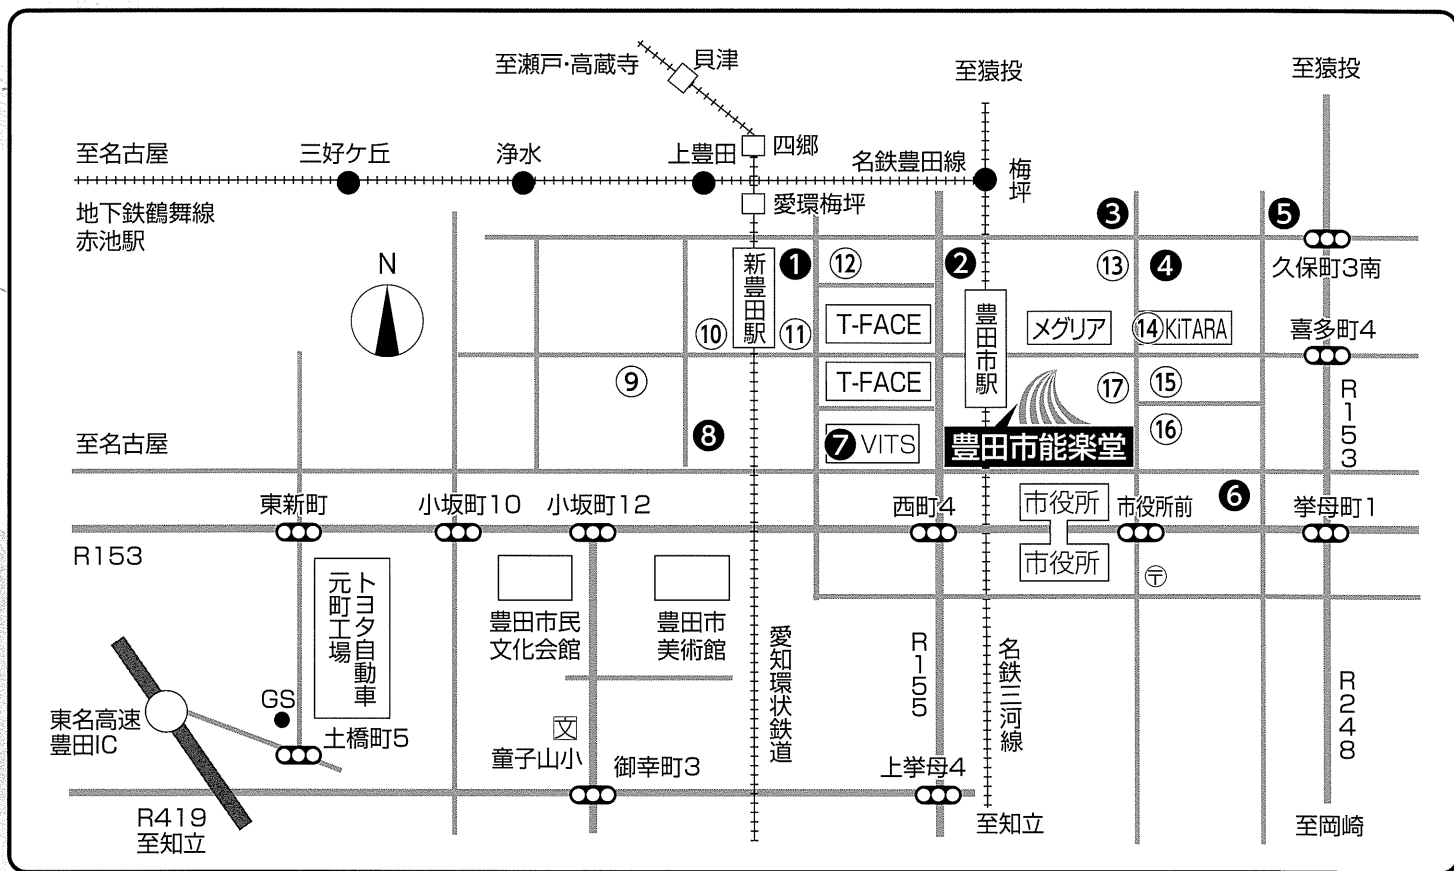

出演団体

※順不同。番組等詳細は、プログラム(十月中に発行予定)をご確認ください。

第一日目
令和五年十二月二日(土)

午前十時三十分開演

◆ 藤菜会

◆ 豊田市立駒場小学校

◆ 名古屋大学・南山大学宝生会

◆ 飛雲会

◆ 長袖会

◆ 合同発表

(長袖会・弘耀会・叶石会・響永会)

終演時間未定

第二日目
令和五年十二月三日(日)

午前十時三十分開演

◆ 稲武狂言会

◆ 大村浩三

◆ 菊松会

午後十二時三十分頃 終演

問合せ

豊田市コンサートホール・能楽堂

■受付時間 午前9時~午後9時 ■休館日:月曜日(但し、祝日は開館)

〒471-0025 愛知県豊田市西町1丁目200番地 豊田参加館8F

TEL (0565) 35-8200

<https://www.t-cn.gr.jp/>

LINE
はじめました!

主催/公益財団法人 豊田市文化振興財団 豊田市

公益財団法人

豊田市文化振興財団

交通のご案内

- ■名鉄豊田線・三河線「豊田市」駅前
- ■愛知環状鉄道「新豊田」駅から徒歩5分
- ■東名高速道路「豊田インター」から、自動車で15分
- ■伊勢湾岸自動車道「豊田東インター」から、自動車で15分
- ■東海環状自動車道「豊田松平インター」から、自動車で15分

駐車場の案内

- ●最大5時間無料 ○最大3時間無料

次の駐車場は、駐車料金3時間無料サービスの認証をします。公演の前後に、お食事やお買い物で、他のお店や施設を利用された場合最大5時間無料のサービスを受けられる場合があります。

① 若宮駐車場	⑤ 児ノ口駐車場	⑨ 産業文化センター駐車場	⑬ ギャザパーキング
② 第1駐車場	⑥ 元城駐車場	⑩ 新豊田駅西駐車場	⑭ キタラパーキング
③ 昭和町駐車場	⑦ ヴィッツ駐車場	⑪ 新豊田駅地下駐車場	⑮ コモパーキング
④ 喜多町駐車場	⑧ 第2駐車場	⑫ TM若宮パーキング	⑯ 西町丸太パーキング
			⑰ 豊田参加館駐車場