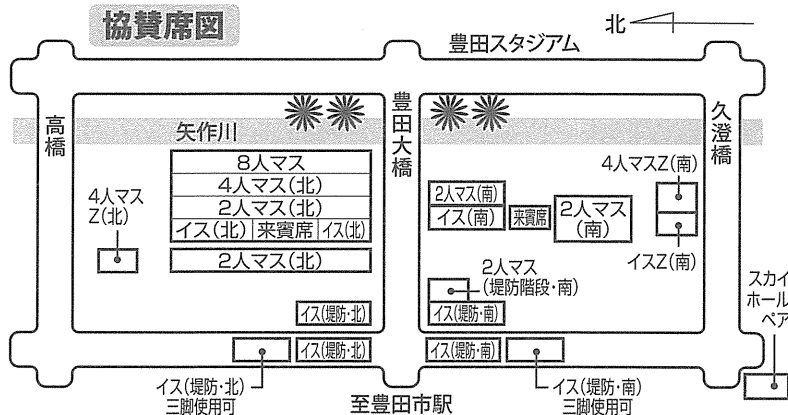

5/8月~23(火)
※1切符は5/19(金)必着

豊田おいでんまつり 花火大会

開催日: 2023年7月30日(日)
時間: 19:10~21:00(予定)
場所: 豊田市白浜町
(矢作川河畔の白浜公園一帯)

協賛席図

返礼内容	金額	募集口数	備考
花火大会協賛席入場券			●ご協賛いただいた方には花火大会協賛席入場券を進呈します。協賛席内は全席指定です。
イス(北)	4,500円	200口	イス指定席1枚 / 1口 ※席仕様:パイプイス
イス(堤防・北)	4,500円	60口	イス指定席1枚 / 1口 ※席仕様:パイプイス
イス(堤防・南)	4,500円	80口	イス指定席1枚 / 1口 ※席仕様:パイプイス
イス(堤防・北) 三脚使用可	6,500円	15口	イス指定席1枚 / 1口 ※席仕様:パイプイス ※三脚持込み可
イス(堤防・南) 三脚使用可	6,500円	45口	イス指定席1枚 / 1口 ※席仕様:パイプイス ※三脚持込み可
4人マス(北)	14,000円	400口	マス指定席4枚 / 1口 ※席仕様:シート敷き(約2m×約1.5m)
2人マス(北)	7,000円	50口	マス指定席2枚 / 1口 ※席仕様:シート敷き(約1m×約1.5m)
2人マス(南)	7,000円	140口	マス指定席2枚 / 1口 ※席仕様:シート敷き(約1m×約1.5m)
スカイホールペア	13,000円	30口	イス指定席2枚 / 1口 ※スカイホール豊田2階デッキ
4人マス(北)・手筒	56,000円	3口	打ち上げ後の手筒を1本進呈 マス指定席4枚 / 1口 ※席仕様:シート敷き(約2m×約1.5m)
4人マス(北)・メッセージ花火8号打上 市民先行限定!	68,000円	5口	ガイドブックにメッセージを記載(25字以内) マス指定席4枚 / 1口 ※席仕様:シート敷き(約2m×約1.5m) +会場アナウンス