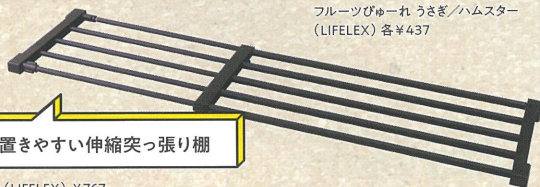

USB付タップ 2.4A ¥968

網目が細かく、小さい虫も
 通しにくい網戸ネット

網戸張替えネット30メッシュ (LIFELEX)
 各¥602

積み重ねができるのぼりスタンド

積み重ねができるのぼりスタンド (LIFELEX) 各¥968

キャスター付きで移動がらくらく

キャスター付きクーラー-BOX 50L (SOUTHERNPORT) ¥5,478

雑草予防、根まで効く、長く効く
 のトリプル効果が持続

草退治G粒剤 850g (LIFELEX) ¥1,042

丈夫で持ちやすいバスケット

スーパーバスケット 310サイズ
 (PRO-ACT) ¥767

お部屋の広さに合わせて敷けるジョイントマット

ジョイントマット 8P (LIFELEX) ¥547

ネットに入れば
 洗濯機で丸洗いOK

洗えるスリッパ (LIFELEX) 各¥547

小動物用のこだわりおやつ

フルーツびゅーれ うさぎ/ハムスター
 (LIFELEX) 各¥437

省スペースで置きやすい伸縮突っ張り棚

伸縮突っ張り棚 小 (LIFELEX) ¥767

嫌な湿気をしっかり吸収

除湿剤500ml×3個パック (LIFELEX) ¥162

中高生の塾通いやクラブ活動の移動に最適

クロスバイク700C 外装6段 (SOUTHERNPORT) ¥19,580

軽トラックの無料貸出サービス