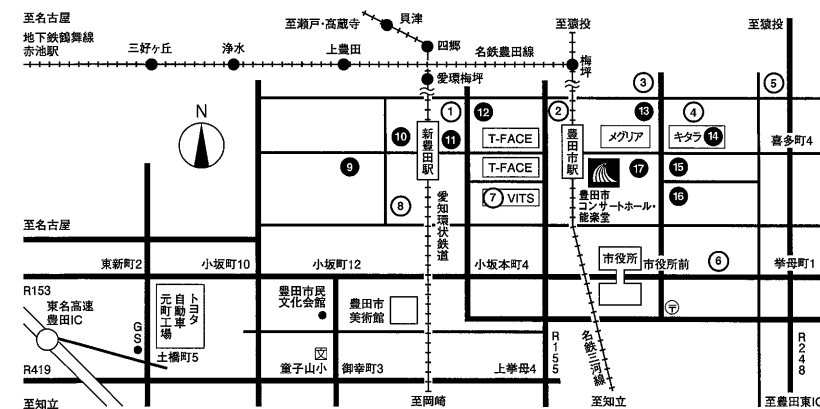

受付時間 / 9:00~21:00 月曜日休館(但し、祝日は開館)

〒471-0025 愛知県豊田市西町1丁目200番地 豊田参合館8階
TEL 0565-35-8200 <https://www.t-cn.gr.jp/>

交通のご案内

名鉄豊田線・三河線「豊田市」駅前
愛知環状鉄道「新豊田」駅から徒歩約5分
東名高速道路「豊田インター」から、自動車約15分
伊勢湾岸自動車道「豊田東インター」から、自動車約15分
東海環状自動車道「豊田松平インター」から、自動車約15分

駐車場のご案内

次の駐車場は、駐車料金3時間無料サービスの認証をします。
公演の前後に、お食事やお買い物で、他のお店や施設を利用された場合
最大5時間無料のサービスを受けられる場合があります。

- | | | |
|----------|---------------|---------------------|
| ① 若宮駐車場 | ⑦ ヴィッツ駐車場 | ⑬ ギャザパーキング |
| ② 第1駐車場 | ⑧ 第2駐車場 | ⑭ キタラパーキング |
| ③ 昭和町駐車場 | ⑨ 産業文化センター駐車場 | ⑮ コモパーキング |
| ④ 喜多町駐車場 | ⑩ 新豊田駅西駐車場 | ⑯ 西町丸太パーキング |
| ⑤ 尻ノ口駐車場 | ⑪ 新豊田駅地下駐車場 | ⑰ 豊田参合館駐車場 |
| ⑥ 元城駐車場 | ⑫ TM若宮パーキング | ○ 最大5時間無料 ● 最大3時間無料 |