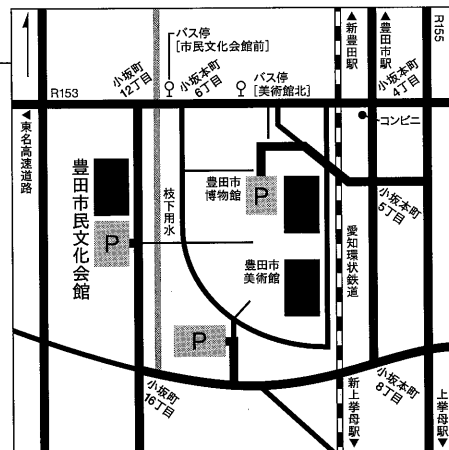

問合せ:豊田市民文化会館 ☎0565-33-7111

休館日 3日(月)・10日(月)・17日(月)・24日(月)

※催し物予定は変更や定員に達している場合がありますので、最新情報はホームページでご確認ください。

日・曜日	開催時間	イベント名	入場料・定員・他
9日(日)	11:00~16:30	みんなの楽器	無料 中学生以上(小学生以下は保護者同伴) 問合せ:0565-33-7111(文化会館)
21日(金)	10:30~11:00	「ひなたぼっこ」おはなし会	無料 20組(赤ちゃんから大人まで) 問合せ:0565-33-7111(文化会館)
21日(金)	11:00~11:30	つながりリビング 絵本交換会	無料 20組(赤ちゃんから大人まで) 問合せ:0565-33-7111(文化会館)
28日(金)	11:00~16:30	とよたの人物記「豊田喜一郎物語」 ※20分のアニメを繰り返し上映します	無料 入退場自由 問合せ:0565-33-7111(文化会館)
30日(日)	14:00~15:30	T's Stage No Answer to Life~1st	無料 20名 問合せ:090-3425-5133(高田)
第2・4火曜	14:00~18:00	みんなのピアノ	無料 8名(募集締め切りました) 問合せ:0565-33-7111(文化会館)

舞台お困りごと相談窓口

はじめてホールを利用する方、これから利用したい方、舞台に興味や疑問のある方などを対象に、舞台の使い方や技術に関する相談窓口を開設しています。当館舞台スタッフが相談員として、みなさんの疑問を解決します。

	日にち	曜日	会場
①	令和6年6月6日	木	大ホール・小ホール
②	令和6年8月29日	木	
③	令和6年9月10日	火	大ホール・小ホール
④	令和6年10月18日	金	多目的ホール

■時間 13:00~16:30

■定員 各日5組

■問合せ 豊田市民文化会館 ☎0565-33-7111(祝日を除く月曜日休館)

市民文化会館までのアクセス

★名古屋方面から

地下鉄鶴舞線(赤池駅で名鉄豊田線と相互乗入れ)「豊田市」行きに乗車、「豊田市」下車
名鉄バス「赤池駅」より乗車(衣ヶ原経由)「豊田市」行き「市民文化会館前」下車

★豊橋・岡崎方面から

名鉄名古屋本線「知立」で名鉄三河線・「猿投」行きに乗り換え、「豊田市」下車
愛知環状鉄道・「高蔵寺」行きに乗車、「新豊田」下車

★高蔵寺・瀬戸方面から

愛知環状鉄道・「岡崎」行きに乗車、「新豊田」下車

電車/名鉄「豊田市」、愛知環状鉄道「新豊田」からは、いずれも徒歩約15分
バス/名鉄「豊田市」駅西口の3番乗り場から名鉄バス「赤池行き(衣ヶ原経由)」または
「聖心寮行き(衣ヶ原経由)」乗車「市民文化会館前」下車

みんなで実践!「豊田市民の誓い」

豊田市民の 誓い

わたくしたちは、七州をのぞむ美しい山河に囲まれ、輝かしい衣の里の歴史と伝統をうけつぎながら、明日に向かって伸びゆく豊田市の市民です。

1. 1 緑をはぐくみ、川を大切に、豊かな自然を愛しましょう。
2. 1 スポーツに親しみ、教養を高めて、文化の向上につとめましょう。
3. 1 元気で働き、若い力をそだてて、幸せな家庭をつくりましょう。
4. 1 互いに助けあい、心の輪をひろげて、あたたかい町をつくりましょう。
5. 1 いのちを尊び、きまりを守って、住みよい社会をつくりましょう。