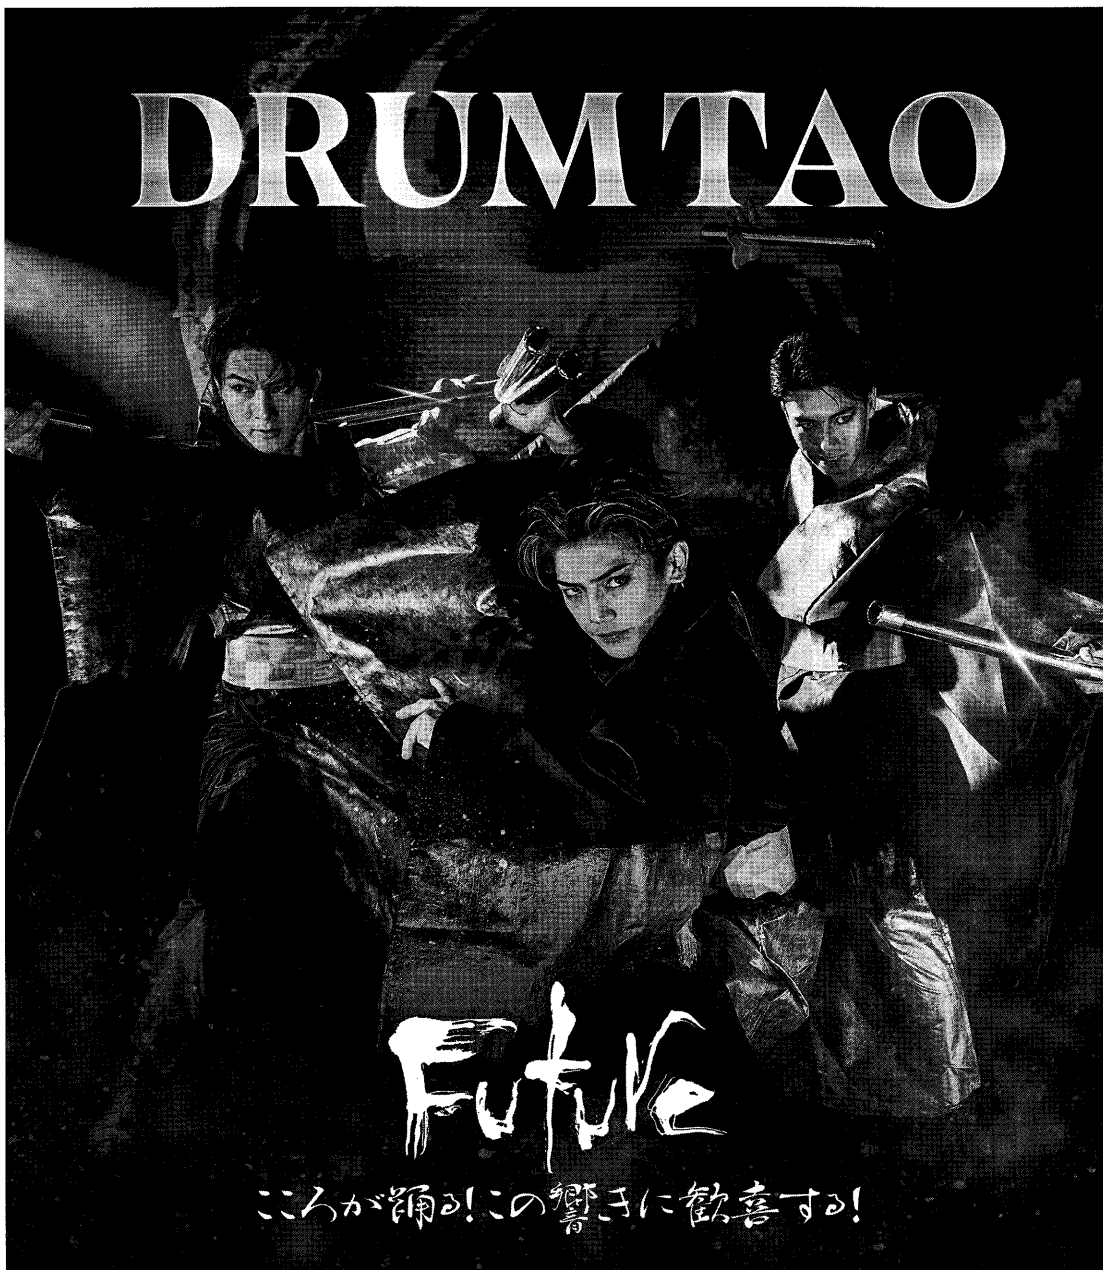

2024
6月
No.506

市内最大の劇場ホールと多目的なアートスペース
豊田市民文化会館

発行: 公益財団法人
豊田市文化振興財団
〒471-0035 豊田市小坂町12-100
<https://www.cul-toyota.or.jp>
☎0565-33-7111 (月曜休館)

イベントガイド

DRUM TAO 2024 FUTURE

- と き **2024年10月26日(土) 開演16:00 (会場15:15)**
- ところ **豊田市民文化会館大ホール**
- 入場料 SS席7,500円 S席6,500円 A席5,500円
他: 割引 (親子席【小学生~高校生と保護者(2人1組)】・中高生席等)
- チケット発売 **6月28日(金) 午前10時から**
市民文化会館ホームページか電話予約 ※電話予約は座席選択不可
残席がある場合は6月29日(土) 午前10時から市民文化会館窓口でも販売
- 申込み・問合せ 豊田市民文化会館 (Tel.0565-33-7111) ※月曜休館
TAO公式サイト <http://www.drum-tao.com/>